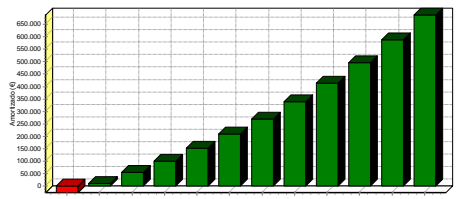

✓ Καλαιεσθεία και λειτουργικότητα

✓ Θέρμανση ιδιωτικής ΦΘΗΝΑ και Εξυδάνα!

Σύγκριση μεταξύ GTP και πετρελαίου

Για θέρμανση Πισίνας 25 m x 15 m (Εγκατάσταση με 4 GTP50)

Παράγος για την πισίνα	Ιαν	Φεβ	Μαρ	Απρ	Μαϊ	Ιουν	Ιουλ	Αυγ	Σεπ	Οκτ	Νοε	Δεκ
Ενταρπειακές Ανάγκες (kWh/μήνα)	28290,6	25552,8	28290,6	27378	28290,6	27378	28290,6	28290,6	27378	28290,6	27378	28290,6
Συνολική κάλυψη (%) (**)	100	100	100	100	100	100	100	100	100	100	100	100
Κατανάλωση με πετρέλαιο (ευρώ/μήνα)	3536,33	3194,1	3536,33	3422,25	3536,33	3422,25	3536,33	3536,33	3422,25	3536,33	3422,25	3536,33
Κατανάλωση με θερμοδυναμικό σύστημα (ευρώ/μήνα)	617,25	557,5152	617,25	597,3384	617,25	597,3384	617,25	617,25	597,3384	617,25	597,3384	617,25
Εξοικονόμηση (*) (ευρώ/μήνα)	2.919,08	2.636,58	2.919,08	2.824,91	2.919,08	2.824,91	2.919,08	2.919,08	2.824,91	2.919,08	2.824,91	2.919,08